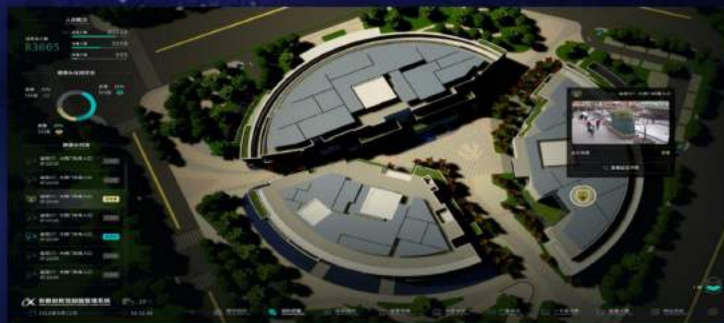

L4樓宇級-智慧樓宇物聯控制平台